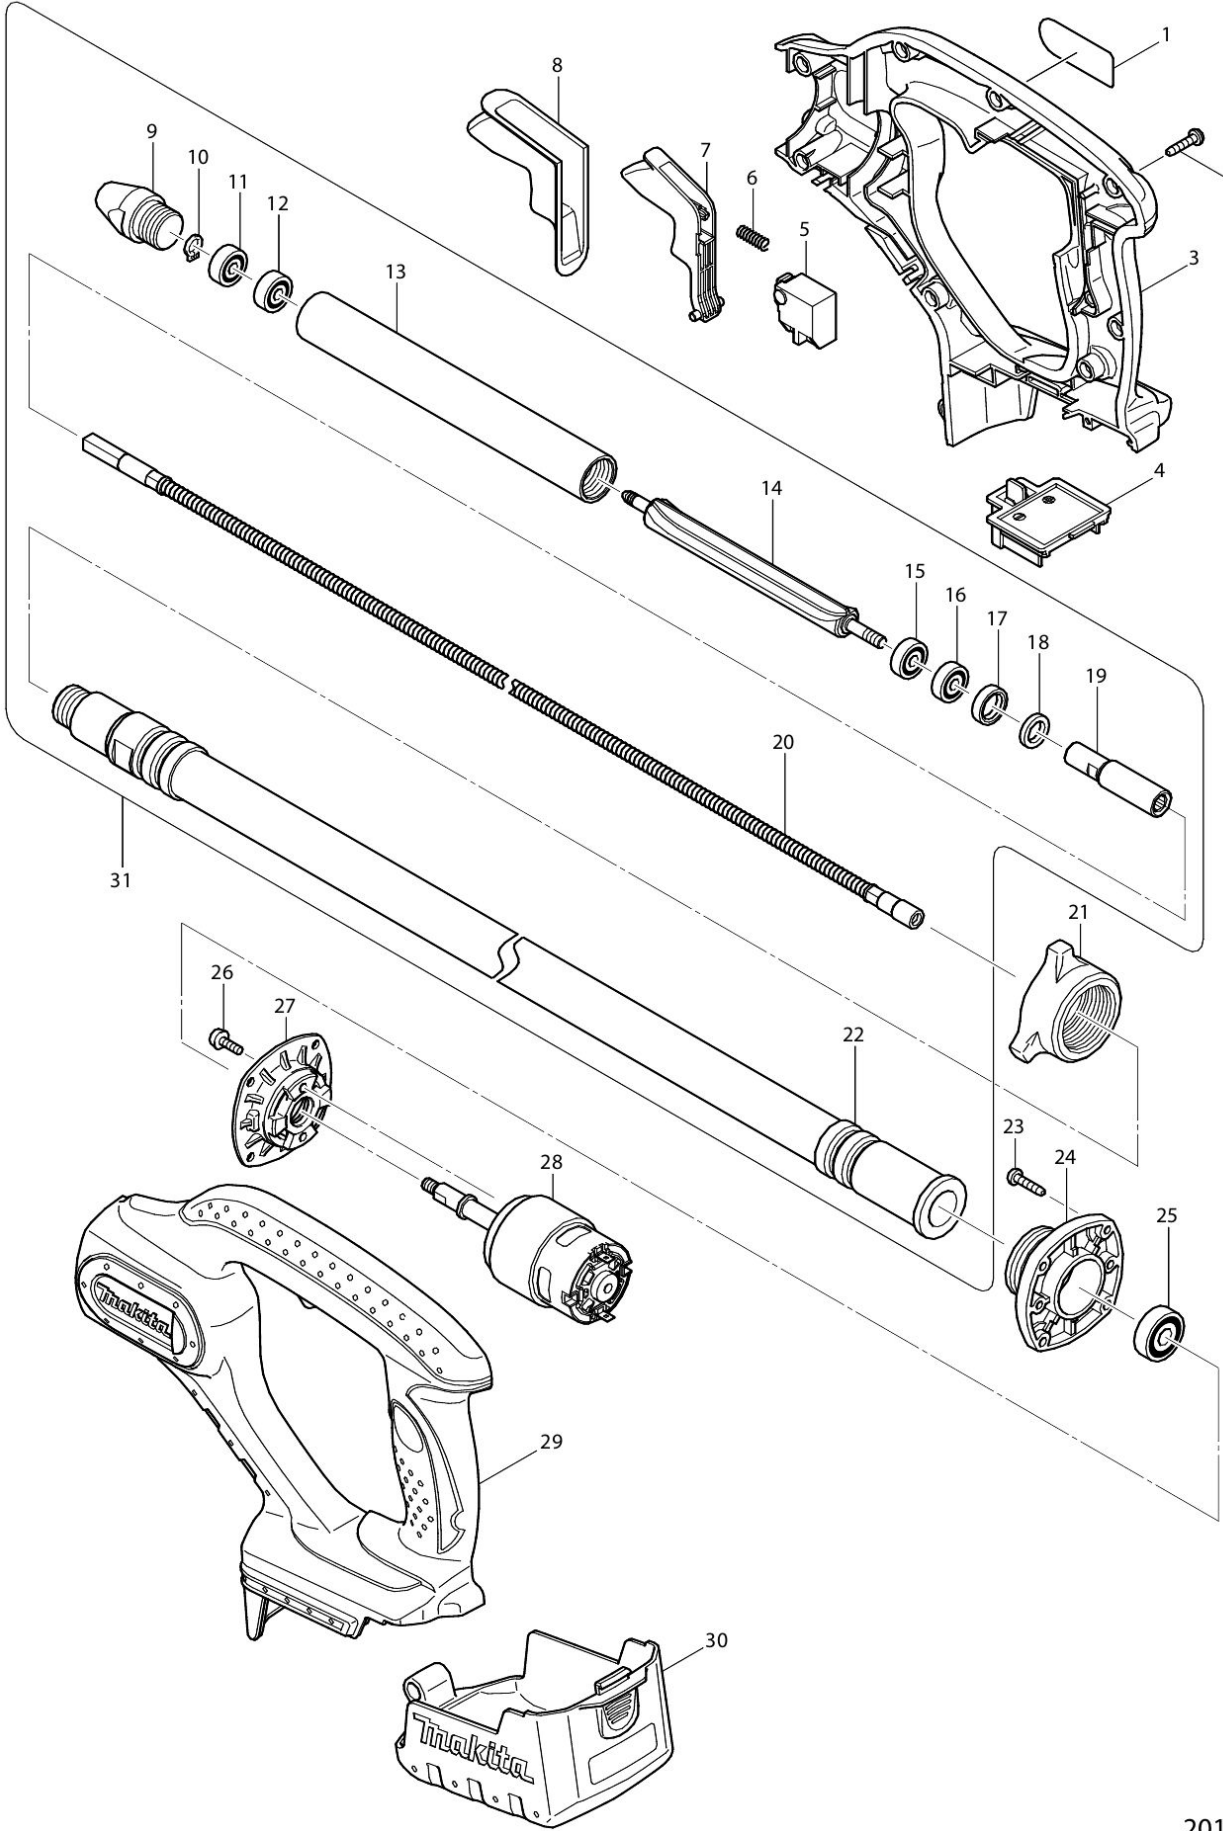

Partdrawing for DVR850Z - Trilnaald

2014/04
DVR850

| Nr. | Part nr. | Name |
|--------|----------|--------------------------------|
| 001 | 850D63-8 | Naamplaat DVR850 |
| 002 | 266045-0 | Tapschroef Pt4X20 A |
| 003 | 187867-4 | Motorhuisset BVR350 P |
| 004 | 643843-3 | Aansluitunit Bvf154 (2 Cont.) |
| 005 | 650580-2 | Schakelaar Bvr350/450 |
| 006 | 231298-0 | Drukveer 6 |
| 007 | 419511-8 | Schakelaarhandel Bvr350/450 |
| 008 | 421961-5 | Schakelaarkap Bvr350/450 |
| 009 | 322935-8 | Cap Vr250Dw |
| 010 | 961022-4 | Borgring S-6 DGP180 A |
| 011 | 210018-5 | Kogellager 626 Vr250Dwb |
| 012 | 210018-5 | Kogellager 626 Vr250Dwb |
| 013 | 331503-6 | Tussenstuk 25 Trilnaald Vr250D |
| 014 | 322934-0 | Balans gewicht Vr250Dw * |
| 015 | 211016-2 | Kogellager 626Llb A |
| 016 | 211016-2 | Kogellager 626Llb A |
| 017 | 421578-4 | Rubberen Ring Vr250Dw |
| 018 | 443101-5 | Vilttenring Vr250Dwb * |
| 019 | 326203-1 | Verbindingsstuk Bvr450 A |
| 020 | 163535-3 | Flexibele as DVR850 |
| 021 | 416244-6 | Aansluitmoer 36 Vr250Dw |
| 022 | 163538-7 | Flexibele slang DVR850 |
| 023 | 266045-0 | Tapschroef Pt4X20 A |
| 024 | 316893-8 | Lagerhuis Vr250Dw |
| 025 | 210042-8 | Kogellager 629Llb A |
| 026 | 911116-5 | Schroef 4X12 A |
| 027 | 318867-5 | Steunplaat Bvr350/450 |
| 028 | 629947-5 | Motor 18,0V BVR350 P |
| 029 | 187867-4 | Motorhuisset BVR350 P |
| 030 | 158051-8 | Batterijkap Bvr350/450 |
| 030C10 | 810196-7 | Waarschuwinglabel Bvr350/450 |
| 031 | 126208-9 | Trilnaald 25x2400mm |